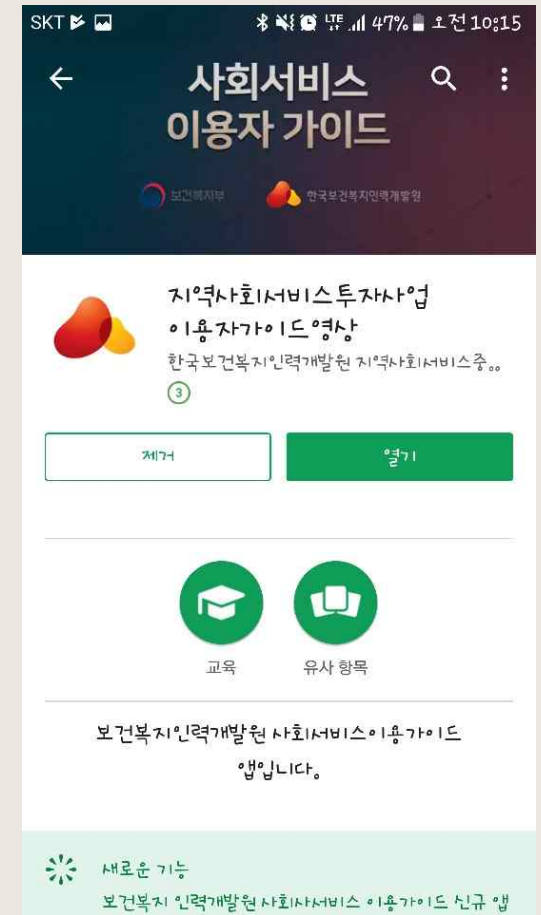

1 앱 다운로드 / 안드로이드

6. 다운로드 완료!