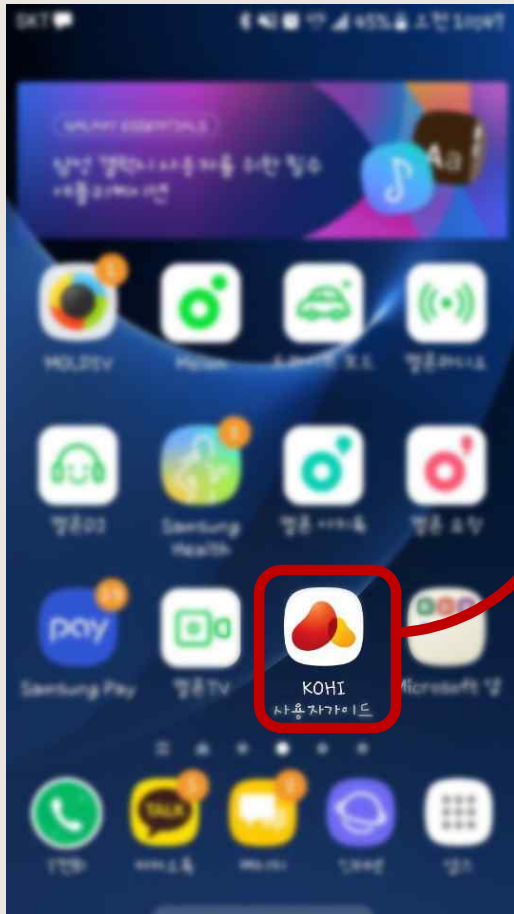

사회서비스이용자가이드영상 앱 활용 매뉴얼

목차

- 1 앱 다운로드 / 안드로이드
- 2 앱 실행하기 / 안드로이드
- 3 앱 실행하기 / 아이폰

1 앱 다운로드 / 안드로이드

1. play스토어 앱을 클릭한다.

2. 검색창을 클릭한다.

3. 지역사회서비스투자사업이용자를 입력한다.

1 앱 다운로드 / 안드로이드

4. 설치를 클릭한다.

5. 다운로드 중

6. 다운로드 완료!

2 앱 실행하기 / 안드로이드

7. 다운로드 후 열기를 누른다.

8. 동영상 가이드 보기를 클릭한다.

9. 사업에 맞는 동영상을 클릭하고 영상을 시청한다.

2 앱 실행하기 / 안드로이드