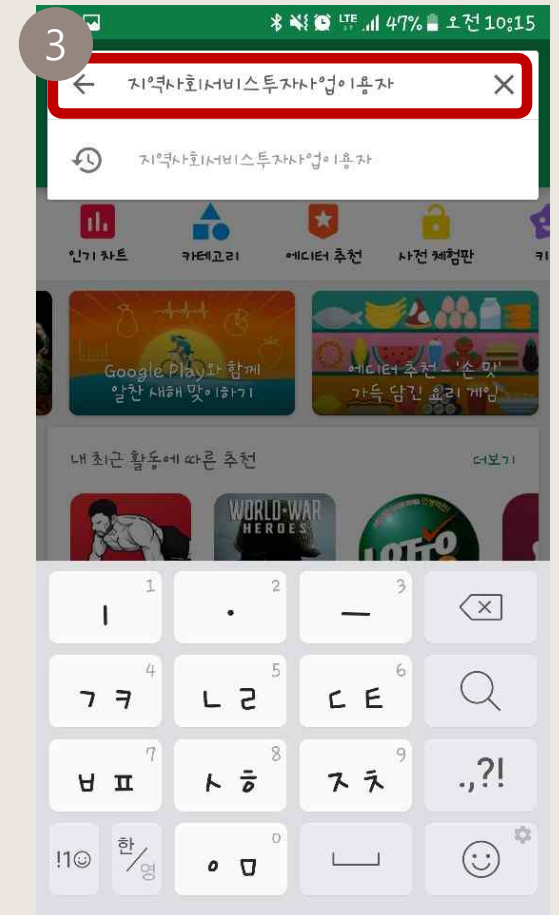

사회서비스이용자가이드영상 앱 활용 매뉴얼

목차

- 1 앱 다운로드 / 안드로이드
- 2 앱 실행하기 / 안드로이드
- 3 앱 실행하기 / 아이폰

1 앱 다운로드 / 안드로이드

1. play스토어 앱을 클릭한다.

2. 검색창을 클릭한다.

3. 지역사회서비스투자사업이용자를 입력한다.

1 앱 다운로드 / 안드로이드