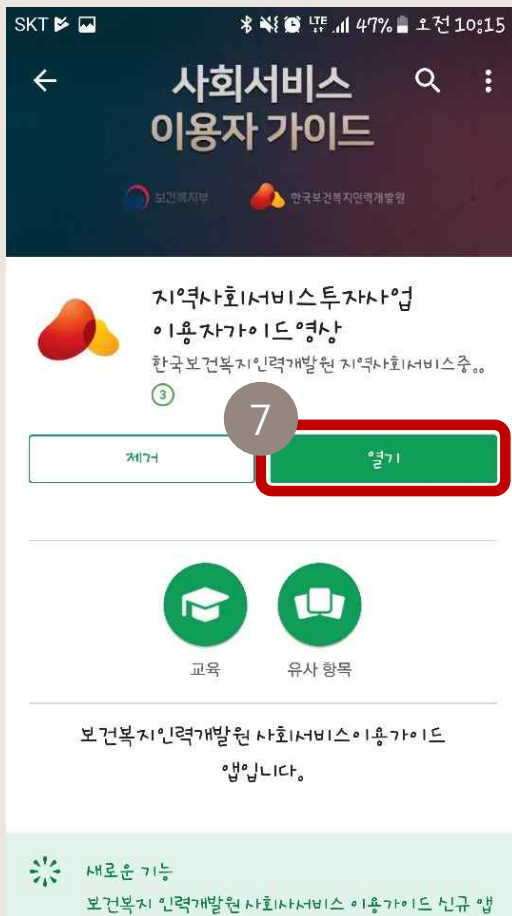

사회서비스이용자가이드영상 앱 활용 매뉴얼

목차

- 1 앱 다운로드 / 안드로이드
- 2 앱 실행하기 / 안드로이드
- 3 앱 실행하기 / 아이폰

1 앱 다운로드 / 안드로이드

1. play스토어 앱을 클릭한다.

2. 검색창을 클릭한다.

3. 지역사회서비스투자사업이용자를 입력한다.

1 앱 다운로드 / 안드로이드

4. 설치를 클릭한다.

5. 다운로드 중

6. 다운로드 완료!

2 앱 실행하기 / 안드로이드

7. 다운로드 후 열기를 누른다.

8. 동영상 가이드 보기를 클릭한다.

9. 사업에 맞는 동영상을 클릭하고 영상을 시청한다.

2 앱 실행하기 / 안드로이드

앱 다운로드 후에 바탕화면에
KOHI사용자가이드 앱 이 생성 되면 **성공**

3 앱 실행하기 / 아이폰

1. QR코드 리더기를 이용해서 상단의 QR코드를 찍는다.

2. 사업에 맞는 동영상을 클릭한다.

3. 영상을 시청한다.

감사합니다