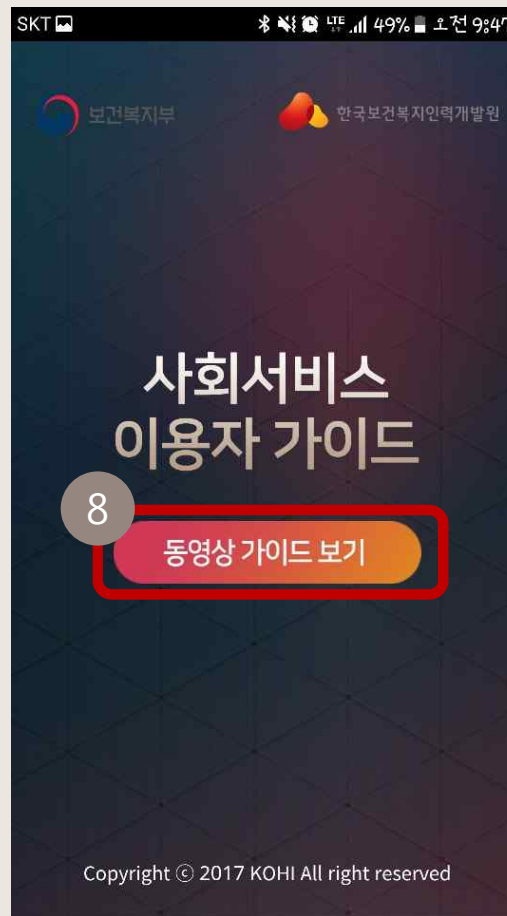

8. 동영상 가이드 보기를 클릭한다.