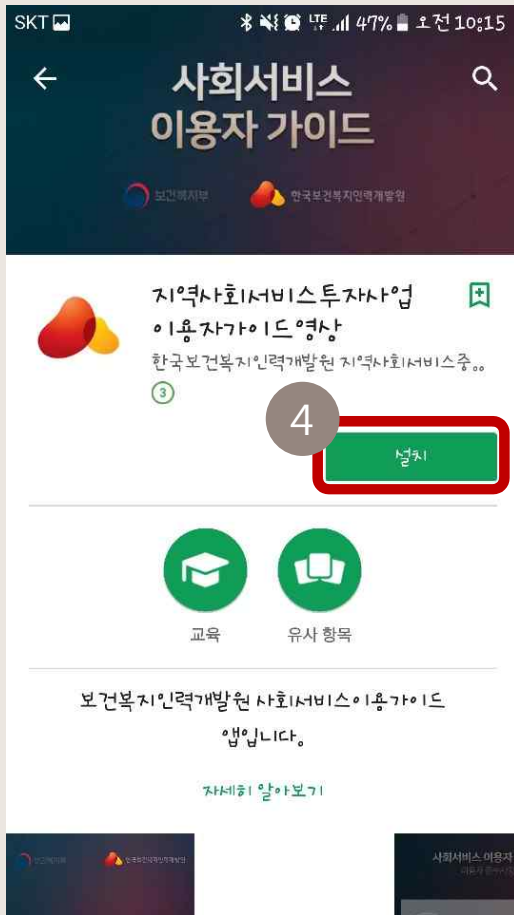

사회서비스이용자가이드영상 앱 활용 매뉴얼

목차

- 1 앱 다운로드 / 안드로이드
- 2 앱 실행하기 / 안드로이드
- 3 앱 실행하기 / 아이폰

1 앱 다운로드 / 안드로이드

1. play스토어 앱을 클릭한다.

2. 검색창을 클릭한다.

3. 지역사회서비스투자사업이용자를 입력한다.

1 앱 다운로드 / 안드로이드

4. 설치를 클릭한다.

5. 다운로드 중

6. 다운로드 완료!

2 앱 실행하기 / 안드로이드

7. 다운로드 후 열기를 누른다.

8. 동영상 가이드 보기를 클릭한다.

9. 사업에 맞는 동영상을 클릭하고 영상을 시청한다.

2 앱 실행하기 / 안드로이드