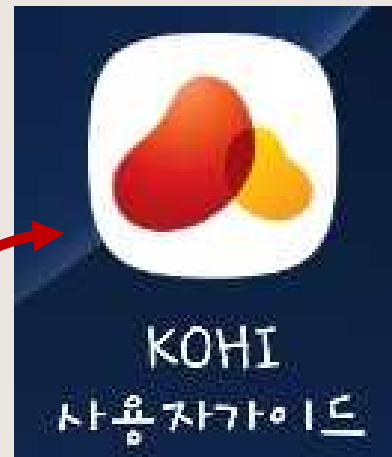

2 앱 실행하기 / 안드로이드

앱 다운로드 후에 바탕화면에
KOHI사용자가이드 앱 이 생성 되면 **성공**