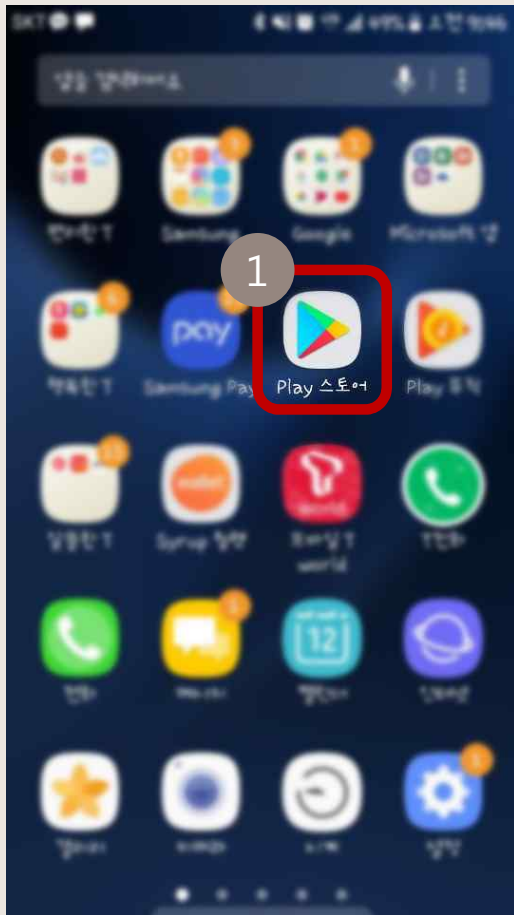

사회서비스이용자가이드영상 앱 활용 매뉴얼

목차

- 1 앱 다운로드 / 안드로이드
- 2 앱 실행하기 / 안드로이드
- 3 앱 실행하기 / 아이폰

1 앱 다운로드 / 안드로이드

1. play스토어 앱을 클릭한다.

2. 검색창을 클릭한다.

3. 지역사회서비스투자사업이용자를 입력한다.

1 앱 다운로드 / 안드로이드