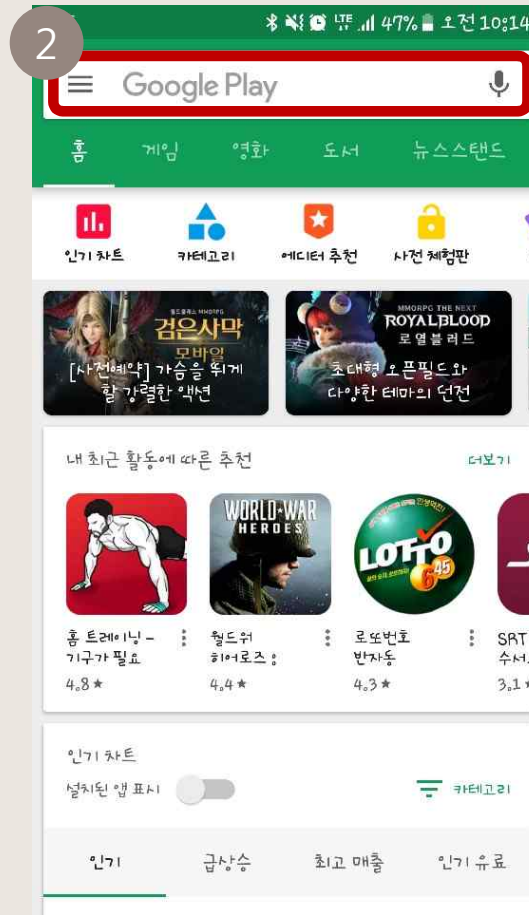

사회서비스이용자가이드영상 앱 활용 매뉴얼

목차

- 1 앱 다운로드 / 안드로이드
- 2 앱 실행하기 / 안드로이드
- 3 앱 실행하기 / 아이폰

1 앱 다운로드 / 안드로이드

1. play스토어 앱을 클릭한다.

2. 검색창을 클릭한다.

3. 지역사회서비스투자사업이용자를 입력한다.

1 앱 다운로드 / 안드로이드