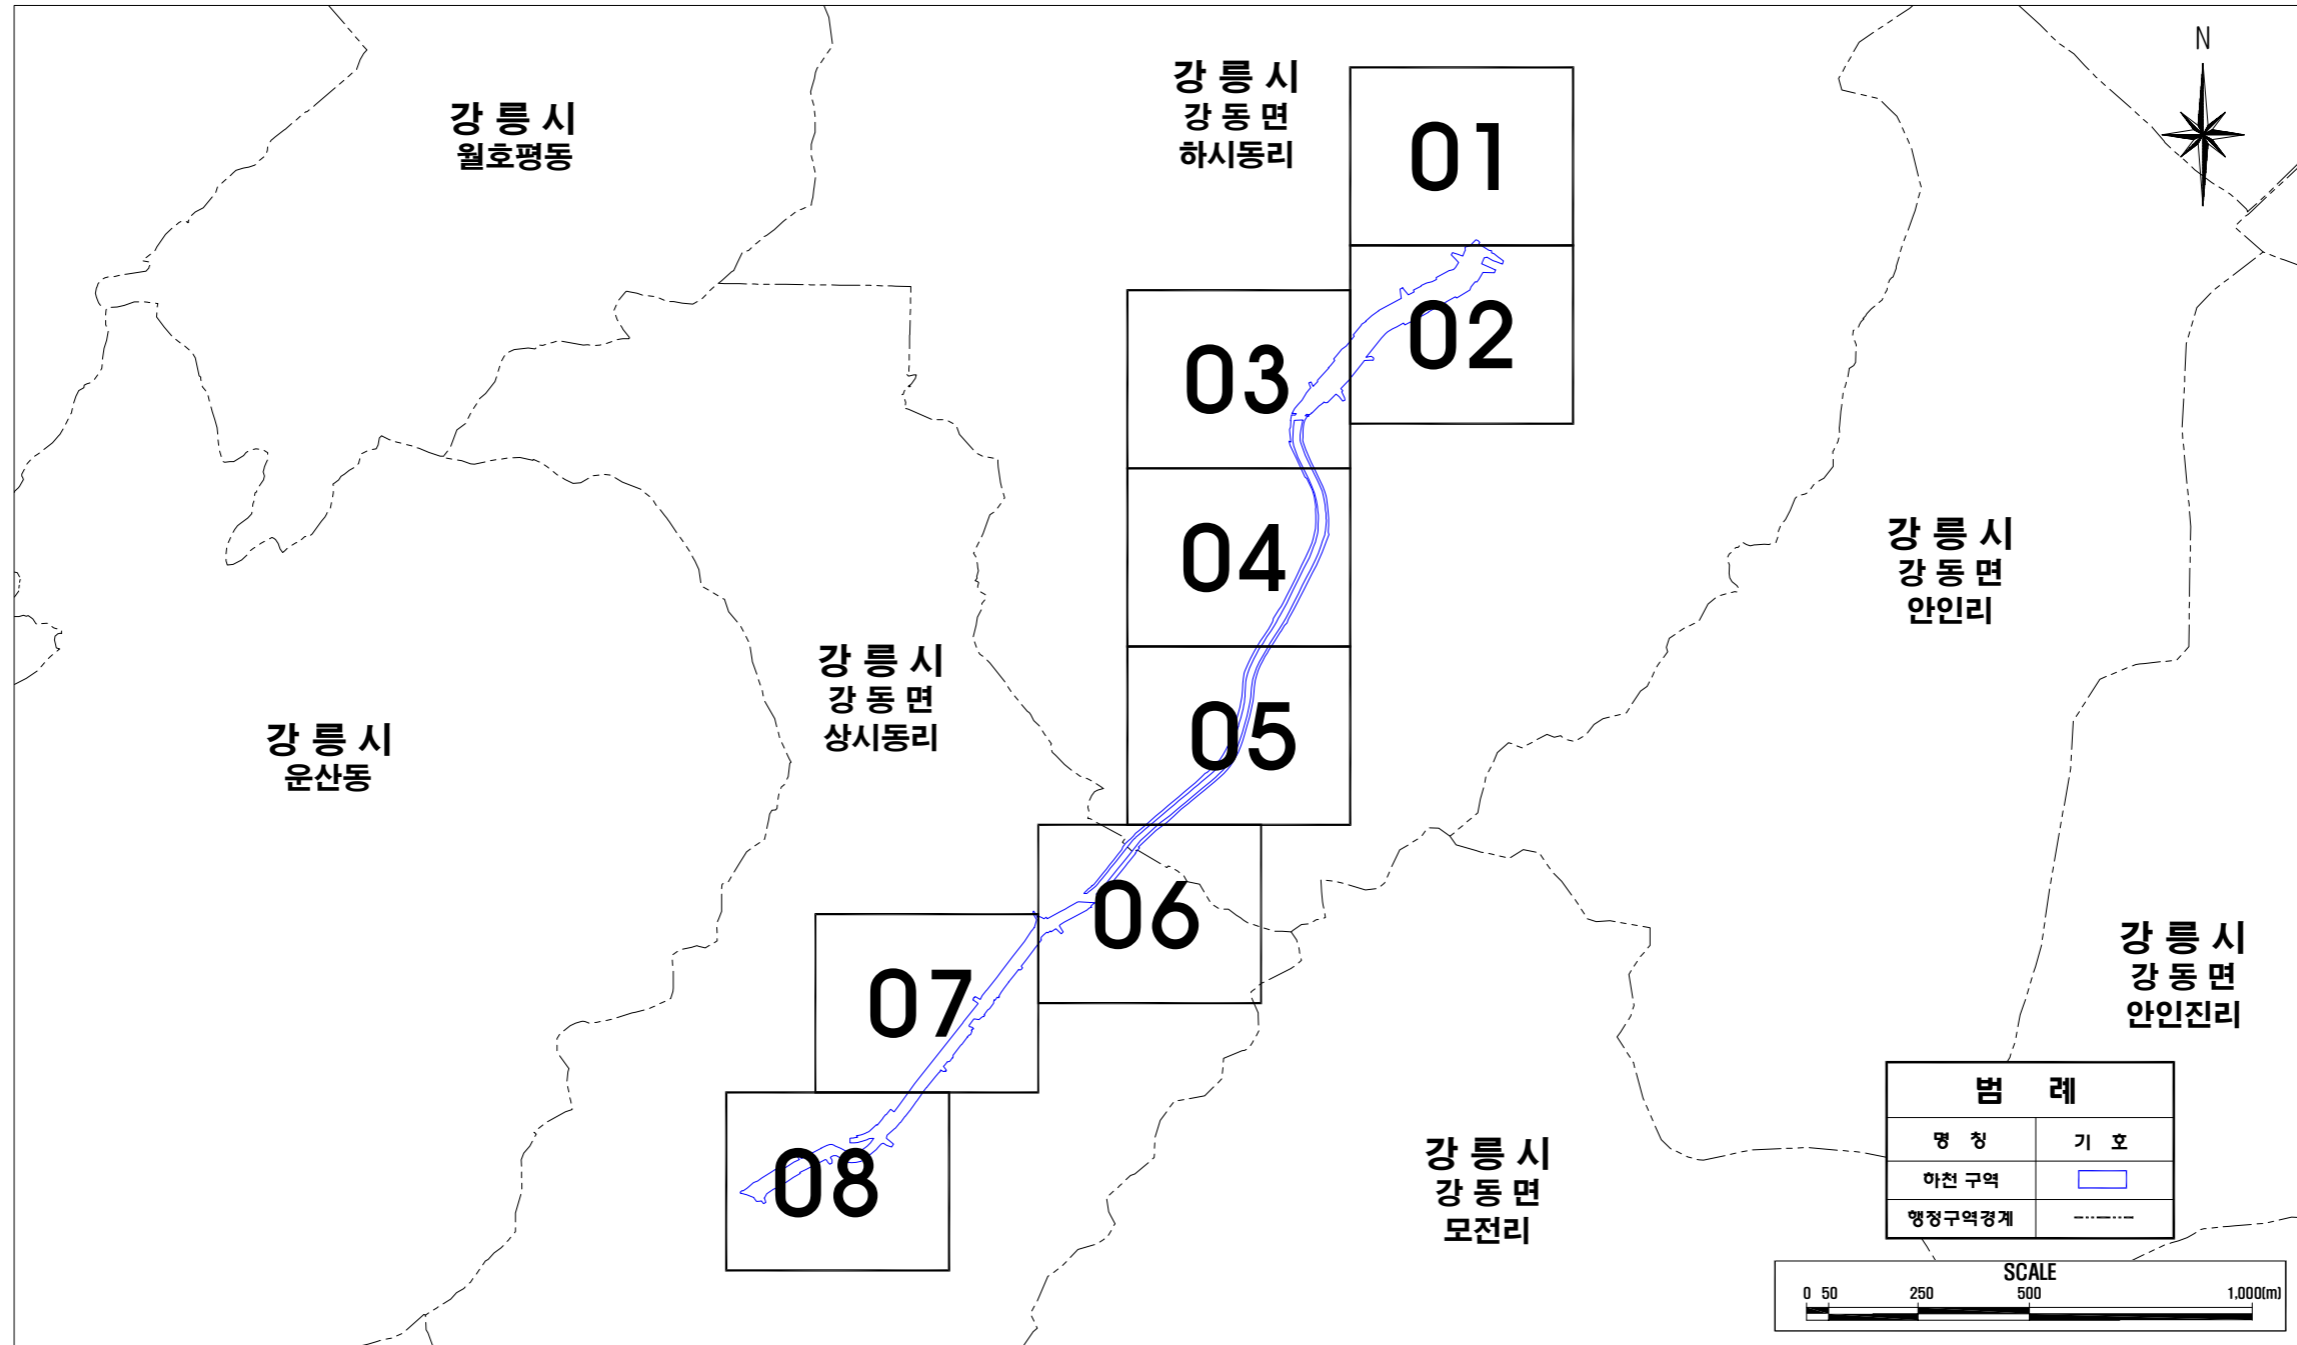

시 동 천 지 적 일 램 도

1
2
3

강릉시 강동면 하시동리

축척 1 / 1200

시동천 1/8

4
5
6

강릉시 강동면 하시동리

축척 1 / 1200

시동천 5/8

5
6
7

강릉시
강동면
상하시동리

축척 1 / 1200

시동천
6 / 8

강릉시 강동면 상시동리

축척 1 / 1 2 0 0